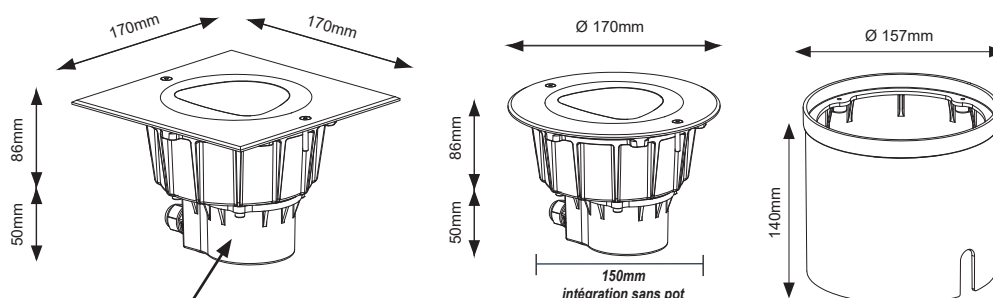

ESIO A XXL 7

CARACTÉRISTIQUES LUMINEUSES

Couleur	4000K	3000K	2700K
Flux mini	943lm	906lm	850lm
Efficacité mini	135lm/W	129lm/W	121lm/W
IRC mini			80
Ouverture		Asymétrique 15x32°	
Orientation		NON	
Type de LED	COB 8 - BIN : 3 MacAdam		

CARACTÉRISTIQUES ÉLECTRIQUES

Puissance	7W		
Consommation	8.5W à 24V DC - 10W @ 230V AC		
Tension	24V DC & 230V AC		
Variation	NON		
Température de fonctionnement	<50°		
Câblage	2m HO5-RNF - option câblage sur mesure, le mètre ref HO521N (24V) ou HO53G1N (230V)		

CARACTÉRISTIQUES PHYSIQUES

Finition	Corps alu, collerette Inox 316L - option thermolaquage sur mesure ref FPCOLXXL2		
Dimensions (Øxh)	170x140 mm		
Poids	1.6 kg		
IP	IP67		
IK	IK10		
Pression	1000Kg		
Matière	Aluminium		
Verre	Trempe 8mm		
Fixation	Pot d'encastrement ABS fourni		

CONFORMITÉS

EN60598 EN 55015 : 2006+A1 : 2007 + A2 : 2009 EN 61547 : 2009 EN 60529 : 1991 + A1 : 2000 (IP67)

Classe énergie : A++

Version 230V disponible avec ou sans boîtier sous le corps
Version 24V DC uniquement disponible sans boîtier sous le corps

					Réf 230V AC	Réf 24V DC
	4000K	Blanc Naturel	943lm	Asym 15x32°	EXXLAC 07 4000 C	EXXLAC 07 4000
	3000K	Blanc Chaud	906lm	Asym 15x32°	EXXLAC 07 3000 C	EXXLAC 07 3000
	2700K	Blanc Très Chaud	850lm	Asym 15x32°	EXXLAC 07 2700 C	EXXLAC 07 2700

	4000K	Blanc Naturel	943lm	Asym 15x32°	EXXLAR 07 4000 C	EXXLAR 07 4000
	3000K	Blanc Chaud	906lm	Asym 15x32°	EXXLAR 07 3000 C	EXXLAR 07 3000
	2700K	Blanc Très Chaud	850lm	Asym 15x32°	EXXLAR 07 2700 C	EXXLAR 07 2700