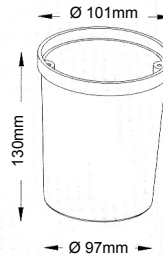

Alimentation et accessoires :

ALE24/30R

24VDC 30W IP66

Pour toutes autres alimentations se reporter au chapitre ENERGIE

Choix de contrôleur pour le pilotage des couleurs au chapitre DOMOTIQUE

ESI33 VD

Verre dépoli (version Blanc)

ESI33 VO

Verre opalisant (version RVB)

HO521N

Câblage sur mesure HO5RFF 2x1mm² (m)

HO54G075N

Câblage sur mesure HO5RFF 4X0,75mm² (m)

CE2/415

Connecteur 1 entrée vers 1 sortie 4x1.5mm²

CE3/415

Connecteur 1 entrée vers 2 sorties 4x1.5mm²