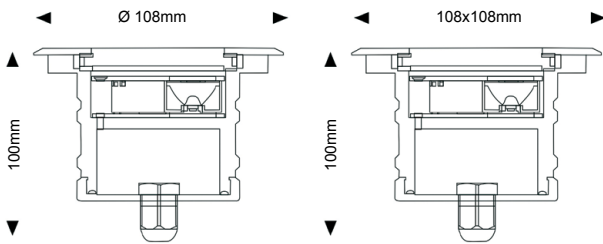

Alimentation et accessoires :

ALE24/30R

24VDC 30W IP66

Pour toutes autres alimentations se reporter au chapitre ENERGIE

Choix de contrôleur pour le pilotage des couleurs au chapitre DOMOTIQUE

ESI33 VD

Verre dépoli (version Blanc)

ESI33 VO

Verre opalisant (version RVB)

HO521N

Câblage sur mesure HO5RFF 2x1mm² (m)

HO54G075N

Câblage sur mesure HO5RFF 4X0,75mm² (m)

CE2/415

Connecteur 1 entrée vers 1 sortie 4x1.5mm²

CE3/415

Connecteur 1 entrée vers 2 sorties 4x1.5mm²