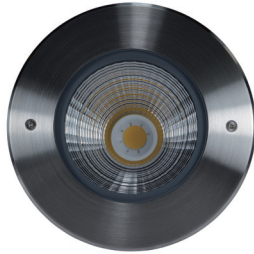

Rond	5000K	11°	3430lm
Rond	5000K	46°	3430lm
Rond	4000K	11°	3390lm
Rond	4000K	46°	3390lm
Rond	3000K	11°	3290lm
Rond	3000K	46°	3290lm
Rond	2700K	11°	3100lm
Rond	2700K	46°	3100lm

ESRI120 WHC B11	ESRI120 WHC B46
ESRI120 WHD B11	ESRI120 WHD B46
ESRI120 WHW B11	ESRI120 WHW B46
ESRI120 WHWW B11	ESRI120 WHWW B46

ESRI120 WHC B11 C	ESRI120 WHC B46 C
ESRI120 WHD B11 C	ESRI120 WHD B46 C
ESRI120 WHW B11 C	ESRI120 WHW B46 C
ESRI120 WHWW B11 C	ESRI120 WHWW B46 C