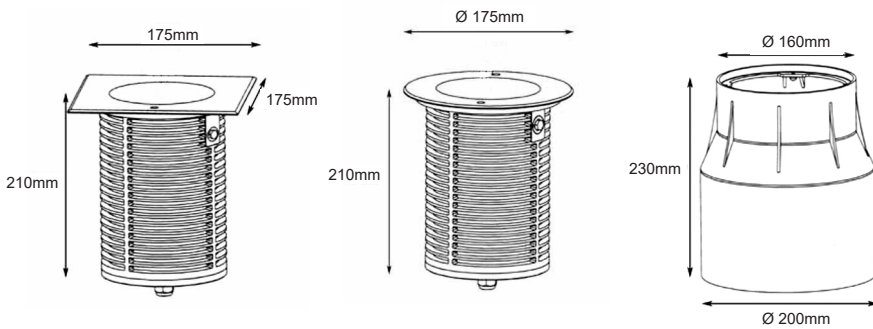

Alimentation et accessoires :

ALE24/30R

24VDC 30W IP66

Pour toutes autres alimentations se reporter au chapitre ENERGIE

ESI120VD

Verre dépoli

HO521N

Câblage sur mesure HO5RFF 2x1mm² (m)

HO53G1N

Câblage sur mesure HO7RNF 3x1mm² (m) - modèle C

ESI120PE

Pot d'encastrement ABS supplémentaire

CE2/415

Connecteur étanche 1 entrée vers 1 sortie 4x1.5mm²

CE3/415

Connecteur étanche 1 entrée vers 2 sorties 4x1.5mm²