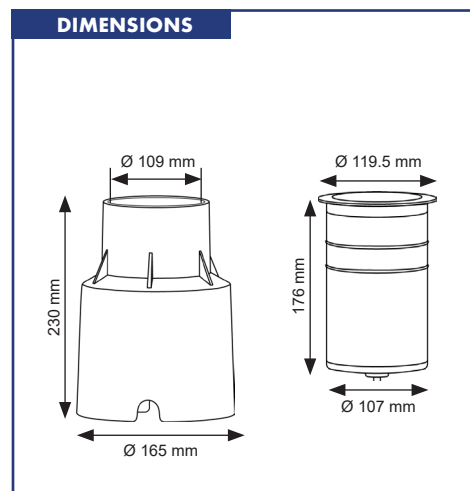

PERFORMANCES LUMINEUSES			
Couleur (K)	2700K	3000K	4000K
Flux mini	1250 lm	1350 lm	1450 lm
Efficacité mini	83 lm/W	90 lm/W	97 lm/W

RÉFÉRENCES ENCASTRÉS				
		230V AC	24V DC	
2700K	15°	TE XL Ø 2700 15 C	TE XL Ø 2700 15	
	36°	TE XL Ø 2700 36 C	TE XL Ø 2700 36	
	50°	TE XL Ø 2700 50 C	TE XL Ø 2700 50	
3000K	15°	TE XL Ø 3000 15 C	TE XL Ø 3000 15	
	36°	TE XL Ø 3000 36 C	TE XL Ø 3000 36	
	50°	TE XL Ø 3000 50 C	TE XL Ø 3000 50	
4000K	15°	TE XL Ø 4000 15 C	TE XL Ø 4000 15	
	36°	TE XL Ø 4000 36 C	TE XL Ø 4000 36	
	50°	TE XL Ø 4000 50 C	TE XL Ø 4000 50	

CÂBLAGE SUR MESURE	
HO5 2G 2x1mm², le ml	HO521N
HO5 3G 3x0.75mm², le ml	HO53G075N

POT D'ENCASTREMENT SUPPLEMENTAIRE	
Pot d'encastrement large	TE XL PEL