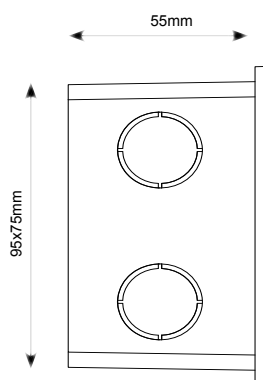

12/24V DC

230V AC

Inox 316L
Inox 316L
Inox 316L

4000K
3000K
2700K

Asy
Asy
Asy

330lm
300lm
290lm

QM13 WHD RI
QM13 WHW RI
QM13 WHWW RI

QM13 WHD RI C
QM13 WHW RI C
QM13 WHWW RI C

CORTEN RAL 8028
CORTEN RAL 8028
CORTEN RAL 8028

4000K
3000K
2700K

Asy
Asy
Asy

330lm
300lm
290lm

QM13 WHD RM
QM13 WHW RM
QM13 WHWW RM

QM13 WHD RM C
QM13 WHW RM C
QM13 WHWW RM C

BLANC RAL 9016
BLANC RAL 9016
BLANC RAL 9016

4000K
3000K
2700K

Asy
Asy
Asy

330lm
300lm
290lm

QM13 WHD RB
QM13 WHW RB
QM13 WHWW RB

QM13 WHD RB C
QM13 WHW RB C
QM13 WHWW RB C

Alimentations et accessoires :

ALE12/10 12VDC 10W IP66 (non variable)

ALE24/10 24VDC 10W IP66 (non variable)

Pour toutes autres alimentations se reporter au chapitre ENERGIE

QM13 PE Pot d'encastrement ABS supplémentaire

CE2/415 Connecteur étanche 1 entrée vers 1 sortie 4x1.5mm²

CE3/415 Connecteur étanche 1 entrée vers 2 sorties 4x1.5mm²