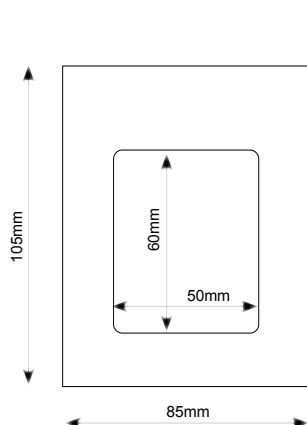

12/24V DC

230V AC

Inox 316L
Inox 316L
Inox 316L

4000K
3000K
2700K

Asy
Asy
Asy

330lm
300lm
290lm

QM13 WHD RI
QM13 WHW RI
QM13 WHWW RI

QM13 WHD RI C
QM13 WHW RI C
QM13 WHWW RI C

CORTEN RAL 8028
CORTEN RAL 8028
CORTEN RAL 8028

4000K
3000K
2700K

Asy
Asy
Asy

330lm
300lm
290lm

QM13 WHD RM
QM13 WHW RM
QM13 WHWW RM

QM13 WHD RM C
QM13 WHW RM C
QM13 WHWW RM C

BLANC RAL 9016
BLANC RAL 9016
BLANC RAL 9016

4000K
3000K
2700K

Asy
Asy
Asy

330lm
300lm
290lm

QM13 WHD RB
QM13 WHW RB
QM13 WHWW RB

QM13 WHD RB C
QM13 WHW RB C
QM13 WHWW RB C

Alimentations et accessoires :

ALE12/10 12VDC 10W IP66 (non variable)

ALE24/10 24VDC 10W IP66 (non variable)

Pour toutes autres alimentations se reporter au chapitre ENERGIE

QM13 PE Pot d'encastrement ABS supplémentaire

CE2/415 Connecteur étanche 1 entrée vers 1 sortie 4x1.5mm²

CE3/415 Connecteur étanche 1 entrée vers 2 sorties 4x1.5mm²