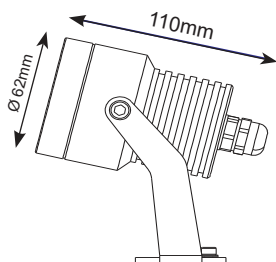

24V DC	230V AC
	GRIS RAL 9007	4000K	15°	580lm	PRA14 WHD B15	PRA14 WHD B15 C
	GRIS RAL 9007	4000K	36°	580lm	PRA14 WHD B36	PRA14 WHD B36 C
	GRIS RAL 9007	3000K	15°	540lm	PRA14 WHW B15	PRA14 WHW B15 C
	GRIS RAL 9007	3000K	36°	540lm	PRA14 WHW B36	PRA14 WHW B36 C
	GRIS RAL 9007	2700K	15°	500lm	PRA14 WHWW B15	PRA14 WHWW B15 C
	GRIS RAL 9007	2700K	36°	500lm	PRA14 WHWW B36	PRA14 WHWW B36 C
	CORTEN RAL 8028	4000K	15°	580lm	PRM14 WHD B15	PRM14 WHD B15 C
	CORTEN RAL 8028	4000K	36°	580lm	PRM14 WHD B36	PRM14 WHD B36 C
	CORTEN RAL 8028	3000K	15°	540lm	PRM14 WHW B15	PRM14 WHW B15 C
	CORTEN RAL 8028	3000K	36°	540lm	PRM14 WHW B36	PRM14 WHW B36 C
	CORTEN RAL 8028	2700K	15°	500lm	PRM14 WHWW B15	PRM14 WHWW B15 C
	CORTEN RAL 8028	2700K	36°	500lm	PRM14 WHWW B36	PRM14 WHWW B36 C