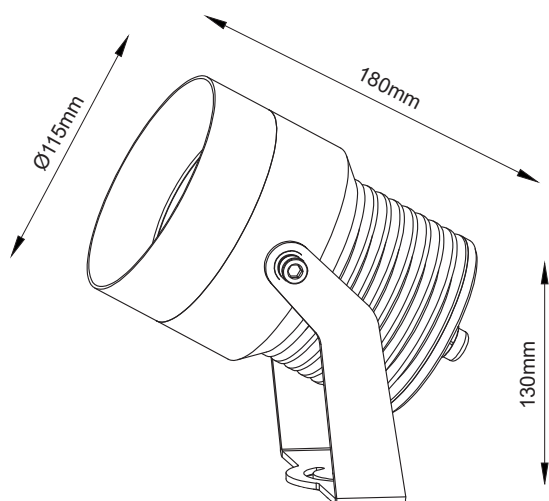

PRA/M 15

Alimentations et accessoires :

Version 24VDC
ALE24/30R

24VDC 30W IP66

Pour toutes autres alimentations se reporter au chapitre ENERGIE

PRAM110VD

Verre dépoli

HO521N

Câblage sur mesure HO5RFF 2x1mm² (m)

HO53G1N

Câblage sur mesure HO7RNF 3x1mm² (m) - modèle C

PIC4

Piquet 265mm de fixation au sol, finition gris

PIC4M

Piquet 265mm de fixation au sol, finition corten

CE2/415

Connecteur étanche 1 entrée vers 1 sortie 4x1.5mm²

CE3/415

Connecteur étanche 1 entrée vers 2 sorties 4x1.5mm²