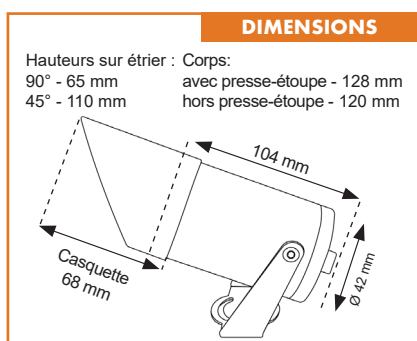

3000 K

4000 K

**CREALED**

Parc d'activités de la Siagne - 6/7, allée François Coli  
06210 Mandelieu-la-Napoule - France  
infos@crealed.com - [www.crealed.com](http://www.crealed.com)

- Projecteurs de petite taille pour l'éclairage des petits sujets
- Version arrasante ou basse luminance
- Casquette, grille anti-éblouissement (nid d'abeille) et verre dépoli en option
- Optiques de grande qualité
- Lyre orientable
- Fixation directe ou en option sur piquet ou tige (25cm ou 55cm)
- Alimentation en 24V DC variable ou 230V AC
- Garantie 3 ans

CARACTÉRISTIQUES LUMINEUSES	
IRC mini	80
Ouvertures & Rendement	Optiques 15° et 36° (>85%)
Type de LED	COB 6 - BIN : 3-step MacAdam
CARACTÉRISTIQUES ÉLECTRIQUES	
Puissance	3.5W
Consommation	3.9W à 24V DC - 6W à 230V AC (PF>90)
Tension	24V DC ou 230V AC
Variation	PWM (24V DC uniquement)
Température de fonctionnement	< 50°C
Câblage	2m HO5-RNF - option câblage sur mesure
CARACTÉRISTIQUES PHYSIQUES	
Finition	Corten (RAL 8014), Noir (RAL 9005), Laiton vieilli brossé
Dimensions (ØxL)	Ø 42 mm x 104 mm
Poids	0,40 kg
IP	Étanche à la poussière et protégé contre les projections d'eau - IP65
IK	Résistance de 5 joules aux chocs - IK08
Matière	Corps: aluminium 6062 / Verre: clair 5 mm, trempé (dépoli en option)
Fixations Optionnelles	Piquets en plastique Corten ou Noir et tiges de réhausse alu Corten ou Noir (p.46)
Casquette anti-éblouissement optionnelle	Longueur 68 mm - Corten ou Noir
AUTRES CARACTÉRISTIQUES	
Norme EMC	EN IEC 61000-3-2:2019/A1:2021 EN IEC 55015:2019+A11:2020 EN 61547:2023 EN IEC 61000-3-3:2013/A2:2021
Norme LVD	EN IEC 60598-2-5:2015 EN IEC 60598-1: 2021+A1:2022 EN62493:2015+A1:2022
Norme IP	EN IEC 60598-1:2021+A11:2022
Norme IK	EN 62262:2002
Classe énergétique	G
GARANTIES & DURÉE DE VIE	
Garantie	3ans (Hors câblerie et verre)
Durées de vie IES LM82-12	L90 B10 (Ta 25°C) / L70 B10 (Ta 50°C)