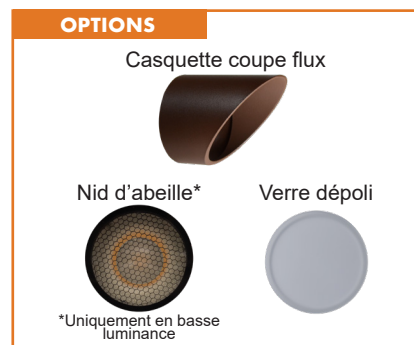

3000 K

4000 K

**CREALED**

Parc d'activités de la Siagne - 6/7, allée François Coli  
06210 Mandelieu-la-Napoule - France  
infos@crealed.com - [www.crealed.com](http://www.crealed.com)

- Projecteurs de petite taille pour l'éclairage des petits sujets
- Version arrasante ou basse luminance
- Casquette, grille anti-éblouissement (nid d'abeille) et verre dépoli en option
- Optiques de grande qualité
- Lyre orientable
- Fixation directe ou en option sur piquet ou tige (25cm ou 55cm)
- Alimentation en 24V DC variable ou 230V AC
- Garantie 3 ans

CARACTÉRISTIQUES LUMINEUSES	
IRC mini	80
Ouvertures & Rendement	Optiques 15° et 36° (>85%)
Type de LED	COB 6 - BIN : 3-step MacAdam
CARACTÉRISTIQUES ÉLECTRIQUES	
Puissance	3.5W
Consommation	3.9W à 24V DC - 6W à 230V AC (PF>90)
Tension	24V DC ou 230V AC
Variation	PWM (24V DC uniquement)
Température de fonctionnement	< 50°C
Câblage	2m HO5-RNF - option câblage sur mesure
CARACTÉRISTIQUES PHYSIQUES	
Finition	Corten (RAL 8014), Noir (RAL 9005), Laiton vieilli brossé
Dimensions (ØxL)	Ø 42 mm x 104 mm
Poids	0,40 kg
IP	Étanche à la poussière et protégé contre les projections d'eau - IP65
IK	Résistance de 5 joules aux chocs - IK08
Matière	Corps: aluminium 6062 / Verre: clair 5 mm, trempé (dépoli en option)
Fixations Optionnelles	Piquets en plastique Corten ou Noir et tiges de réhausse alu Corten ou Noir (p.46)
Casquette anti-éblouissement optionnelle	Longueur 68 mm - Corten ou Noir
AUTRES CARACTÉRISTIQUES	
Norme EMC	EN IEC 61000-3-2:2019/A1:2021 EN IEC 55015:2019+A11:2020 EN 61547:2023 EN IEC 61000-3-3:2013/A2:2021
Norme LVD	EN IEC 60598-2-5:2015 EN IEC 60598-1: 2021+A1:2022 EN62493:2015+A1:2022
Norme IP	EN IEC 60598-1:2021+A11:2022
Norme IK	EN 62262:2002
Classe énergétique	G
GARANTIES & DURÉE DE VIE	
Garantie	3ans (Hors câblerie et verre)
Durées de vie IES LM82-12	L90 B10 (Ta 25°C) / L70 B10 (Ta 50°C)