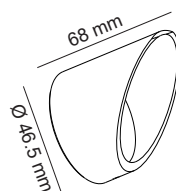

#### CASQUETTES, VERRE ET NID D'ABEILLE

Casquette Corten	AE S M CAS
Casquette Noir	AE S N CAS
Casquette Laiton vieilli brossé	AE S L CAS
Verre dépoli	S VD
Nid d'abeille	S NIDA

#### PIQUETS

Pique D. 43mm Corten	PIC43M
Pique D. 43mm Noir	PIC43N

#### CÂBLAGE SUR MESURE

HO5 2G 2x1mm <sup>2</sup> , le ml	HO521N
HO5 3G 3x0.75mm <sup>2</sup> , le ml	HO53G075N