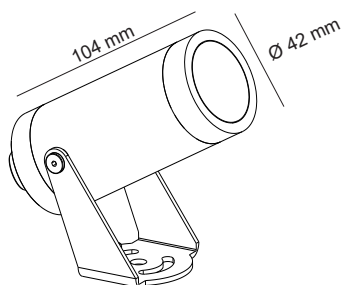

PERFORMANCES LUMINEUSES AVEC OPTIQUE BASSE LUMINANCE

Couleur (K)	2700K	3000K	4000K
Flux mini (sans nid d'abeille)	237 lm	245 lm	260 lm
Efficacité mini (sans nid d'abeille)	58 lm/W	70 lm/W	74 lm/W
Flux mini (avec nid d'abeille)	184 lm	190 lm	203 lm
Efficacité mini (avec nid d'abeille)	52 lm/W	54 lm/W	58 lm/W

RÉFÉRENCES PROJECTEURS AVEC OPTIQUE BASSE LUMINANCE

		Corten 8014		Noir 9005		Laiton vieilli brossé	
		230V AC	24V DC	230V AC	24V DC	230V AC	24V DC
2700K	15°	AE S M 2700 15 B C	AE S M 2700 15 B	AE S N 2700 15 B C	AE S N 2700 15 B	AE S L 2700 15 B C	AE S L 2700 15 B
	36°	AE S M 2700 36 B C	AE S M 2700 36 B	AE S N 2700 36 B C	AE S N 2700 36 B	AE S L 2700 36 B C	AE S L 2700 36 B
3000K	15°	AE S M 3000 15 B C	AE S M 3000 15 B	AE S N 3000 15 B C	AE S N 3000 15 B	AE S L 3000 15 B C	AE S L 3000 15 B
	36°	AE S M 3000 36 B C	AE S M 3000 36 B	AE S N 3000 36 B C	AE S N 3000 36 B	AE S L 3000 36 B C	AE S L 3000 36 B
4000K	15°	AE S M 4000 15 B C	AE S M 4000 15 B	AE S N 4000 15 B C	AE S N 4000 15 B	AE S L 4000 15 B C	AE S L 4000 15 B
	36°	AE S M 4000 36 B C	AE S M 4000 36 B	AE S N 4000 36 B C	AE S N 4000 36 B	AE S L 4000 36 B C	AE S L 4000 36 B

CASQUETTES, VERRE ET NID D'ABEILLE

Casquette Corten	AE S M CAS
Casquette Noir	AE S N CAS
Casquette Laiton vieilli brossé	AE S L CAS
Verre dépoli	S VD
Nid d'abeille	S NIDA

PIQUETS

Pique D. 43mm Corten	PIC43M
Pique D. 43mm Noir	PIC43N

CÂBLAGE SUR MESURE

HO5 2G 2x1mm², le ml	HO521N
HO5 3G 3x0.75mm², le ml	HO53G075N

CREALED

Parc d'activités de la Siagne - 6/7, allée François Coli
06210 Mandelieu-la-Napoule - France
infos@crealed.com - www.crealed.com