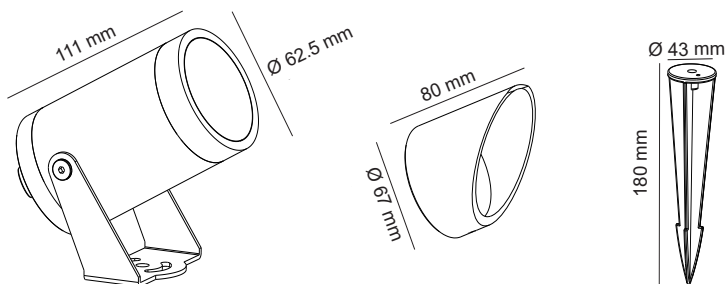

2700 K

3000 K

4000 K

CREALED

Parc d'activités de la Siagne - 6/7, allée François Coli
06210 Mandelieu-la-Napoule - France
infos@crealed.com - www.crealed.com

- Projecteurs de taille moyenne pour l'éclairage des sujets classiques d'environ 2 mètres
- Version arrasante ou basse luminance
- Casquette, grille anti-éblouissement (nid d'abeille) et verre dépoli en option
- Optiques de grande qualité
- Lyre orientable
- Fixation directe ou en option sur piquet ou tige (25cm ou 55cm)
- Alimentation en 24V DC variable ou 230V AC
- Garantie 3 ans

CARACTÉRISTIQUES LUMINEUSES	
IRC mini	80
Ouvertures & Rendement	Optiques 15° et 36° (>85%)
Type de LED	COB 8 - BIN : 3-step MacAdam
CARACTÉRISTIQUES ÉLECTRIQUES	
Puissance	7W
Consommation	7,9W à 24V DC - 8W à 230V AC (PF>90)
Tension	24V DC ou 230V AC
Variation	PWM (24V DC uniquement)
Température de fonctionnement	< 50°C
Câblage	2m HO5-RNF - option câblage sur mesure
CARACTÉRISTIQUES PHYSIQUES	
Finition	Corten (RAL 8014), Noir (RAL 9005), Laiton vieilli brossé
Dimensions (ØxL)	Ø 63 mm x 111 mm
Poids	0,70 kg
IP	Étanche à la poussière et protégé contre les projections d'eau - IP65
IK	Résistance de 5 joules aux chocs - IK08
Matière	Corps: aluminium 6062 / Verre: clair 5 mm, trempé (dépoli en option)
Fixations Optionnelles	Piquets en plastique Corten ou Noir et tiges de réhausse alu Corten ou Noir (p.46)
Casquette anti-éblouissement optionnelle	Longueur 80 mm (à partir du projecteur) - Corten ou Noir
AUTRES CARACTÉRISTIQUES	
Norme EMC	EN IEC 61000-3-2:2019/A1:2021 EN IEC 55015:2019+A11:2020 EN 61547:2023 EN IEC 61000-3-3:2013/A2:2021
Norme LVD	EN IEC 60598-2-5:2015 EN IEC 60598-1: 2021+A1:2022 EN62493:2015+A1:2022
Norme IP	EN IEC 60598-1:2021+A11:2022
Norme IK	EN 62262:2002
Classe énergétique	F ou G selon modèle
GARANTIES & DURÉE DE VIE	
Garantie	3ans (Hors câblerie et verre)
Durées de vie IES LM82-12	L90 B10 (Ta 25°C) / L70 B10 (Ta 50°C)