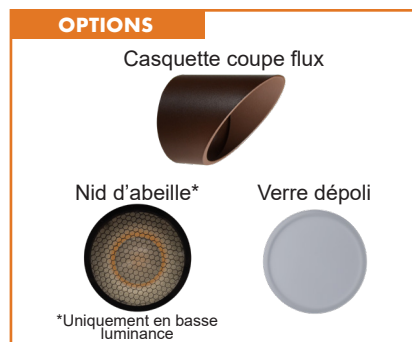

2700 K

3000 K

4000 K

CREALED

Parc d'activités de la Siagne - 6/7, allée François Coli
06210 Mandelieu-la-Napoule - France
infos@crealed.com - www.crealed.com

- Projecteurs de taille moyenne pour l'éclairage des sujets classiques d'environ 2 mètres
- Version arrasante ou basse luminance
- Casquette, grille anti-éblouissement (nid d'abeille) et verre dépoli en option
- Optiques de grande qualité
- Lyre orientable
- Fixation directe ou en option sur piquet ou tige (25cm ou 55cm)
- Alimentation en 24V DC variable ou 230V AC
- Garantie 3 ans

CARACTÉRISTIQUES LUMINEUSES	
IRC mini	80
Ouvertures & Rendement	Optiques 15° et 36° (>85%)
Type de LED	COB 8 - BIN : 3-step MacAdam
CARACTÉRISTIQUES ÉLECTRIQUES	
Puissance	7W
Consommation	7,9W à 24V DC - 8W à 230V AC (PF>90)
Tension	24V DC ou 230V AC
Variation	PWM (24V DC uniquement)
Température de fonctionnement	< 50°C
Câblage	2m HO5-RNF - option câblage sur mesure
CARACTÉRISTIQUES PHYSIQUES	
Finition	Corten (RAL 8014), Noir (RAL 9005), Laiton vieilli brossé
Dimensions (ØxL)	Ø 63 mm x 111 mm
Poids	0,70 kg
IP	Étanche à la poussière et protégé contre les projections d'eau - IP65
IK	Résistance de 5 joules aux chocs - IK08
Matière	Corps: aluminium 6062 / Verre: clair 5 mm, trempé (dépoli en option)
Fixations Optionnelles	Piquets en plastique Corten ou Noir et tiges de réhausse alu Corten ou Noir (p.46)
Casquette anti-éblouissement optionnelle	Longueur 80 mm (à partir du projecteur) - Corten ou Noir
AUTRES CARACTÉRISTIQUES	
Norme EMC	EN IEC 61000-3-2:2019/A1/2021 EN IEC 55015:2019+A11:2020 EN 61547:2023 EN IEC 61000-3-3:2013/A2:2021
Norme LVD	EN IEC 60598-2-5:2015 EN IEC 60598-1: 2021+A1:2022 EN62493:2015+A1:2022
Norme IP	EN IEC 60598-1:2021+A11:2022
Norme IK	EN 62262:2002
Classe énergétique	F ou G selon modèle
GARANTIES & DURÉE DE VIE	
Garantie	3ans (Hors câblerie et verre)
Durées de vie IES LM82-12	L90 B10 (Ta 25°C) / L70 B10 (Ta 50°C)