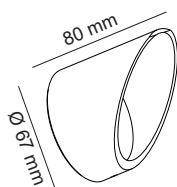

CARACTÉRISTIQUES LUMINEUSES	
IRC mini	80
Ouvertures & Rendement	Optiques 15° et 36° (>85%)
Type de LED	COB 8 - BIN : 3-step MacAdam
CARACTÉRISTIQUES ÉLECTRIQUES	
Puissance	7W
Consommation	7,9W à 24V DC - 8W à 230V AC (PF>90)
Tension	24V DC ou 230V AC
Variation	PWM (24V DC uniquement)
Température de fonctionnement	< 50°C
Câblage	2m HO5-RNF - option câblage sur mesure
CARACTÉRISTIQUES PHYSIQUES	
Finition	Corten (RAL 8014), Noir (RAL 9005), Laiton vieilli brossé
Dimensions (ØxL)	Ø 63 mm x 111 mm
Poids	0,70 kg
IP	Étanche à la poussière et protégé contre les projections d'eau - IP65
IK	Résistance de 5 joules aux chocs - IK08
Matière	Corps: aluminium 6062 / Verre: clair 5 mm, trempé (dépoli en option)
Fixations Optionnelles	Piquets en plastique Corten ou Noir et tiges de réhausse alu Corten ou Noir (p.46)
Casquette anti-éblouissement optionnelle	Longueur 80 mm (à partir du projecteur) - Corten ou Noir
AUTRES CARACTÉRISTIQUES	
Norme EMC	EN IEC 61000-3-2:2019/A1/2021 EN IEC 55015:2019+A11:2020 EN 61547:2023 EN IEC 61000-3-3:2013/A2:2021
Norme LVD	EN IEC 60598-2-5:2015 EN IEC 60598-1: 2021+A1:2022 EN62493:2015+A1:2022
Norme IP	EN IEC 60598-1:2021+A11:2022
Norme IK	EN 62262:2002
Classe énergétique	F ou G selon modèle
GARANTIES & DURÉE DE VIE	
Garantie	3ans (Hors câblerie et verre)
Durées de vie IES LM82-12	L90 B10 (Ta 25°C) / L70 B10 (Ta 50°C)

CASQUETTES, VERRE ET NID D'ABEILLE

Casquette Corten	AE M M CAS
Casquette Noir	AE M N CAS
Casquette Laiton vieilli brossé	AE M L CAS
Verre dépoli	M VD
Nid d'abeille	M NIDA

PIQUETS

Pique D. 43mm Corten	PIC43M
Pique D. 43mm Noir	PIC43N

CÂBLAGE SUR MESURE

HO5 2G 2x1mm ² , le ml	HO521N
HO5 3G 3x0.75mm ² , le ml	HO53G075N

CREALED

Parc d'activités de la Siagne - 6/7, allée François Coli
06210 Mandelieu-la-Napoule - France
infos@crealed.com - www.crealed.com