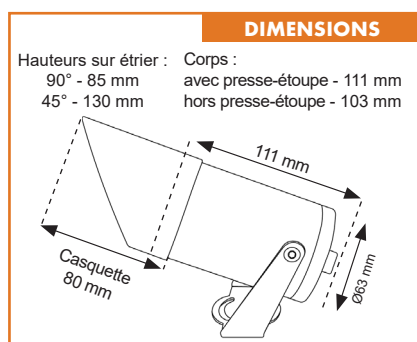

2700 K

3000 K

4000 K

CREALED

Parc d'activités de la Siagne - 6/7, allée François Coli
06210 Mandelieu-la-Napoule - France
infos@crealed.com - www.crealed.com

- Projecteurs de taille moyenne pour l'éclairage des sujets classiques d'environ 2 mètres
- Version arrasante ou basse luminance
- Casquette, grille anti-éblouissement (nid d'abeille) et verre dépoli en option
- Optiques de grande qualité
- Lyre orientable
- Fixation directe ou en option sur piquet ou tige (25cm ou 55cm)
- Alimentation en 24V DC variable ou 230V AC
- Garantie 3 ans

CARACTÉRISTIQUES LUMINEUSES	
IRC mini	80
Ouvertures & Rendement	Optiques 15° et 36° (>85%)
Type de LED	COB 8 - BIN : 3-step MacAdam
CARACTÉRISTIQUES ÉLECTRIQUES	
Puissance	7W
Consommation	7,9W à 24V DC - 8W à 230V AC (PF>90)
Tension	24V DC ou 230V AC
Variation	PWM (24V DC uniquement)
Température de fonctionnement	< 50°C
Câblage	2m HO5-RNF - option câblage sur mesure
CARACTÉRISTIQUES PHYSIQUES	
Finition	Corten (RAL 8014), Noir (RAL 9005), Laiton vieilli brossé
Dimensions (ØxL)	Ø 63 mm x 111 mm
Poids	0,70 kg
IP	Étanche à la poussière et protégé contre les projections d'eau - IP65
IK	Résistance de 5 joules aux chocs - IK08
Matière	Corps: aluminium 6062 / Verre: clair 5 mm, trempé (dépoli en option)
Fixations Optionnelles	Piquets en plastique Corten ou Noir et tiges de réhausse alu Corten ou Noir (p.46)
Casquette anti-éblouissement optionnelle	Longueur 80 mm (à partir du projecteur) - Corten ou Noir
AUTRES CARACTÉRISTIQUES	
Norme EMC	EN IEC 61000-3-2:2019/A1/2021 EN IEC 55015:2019+A11:2020 EN 61547:2023 EN IEC 61000-3-3:2013/A2:2021
Norme LVD	EN IEC 60598-2-5:2015 EN IEC 60598-1: 2021+A1:2022 EN62493:2015+A1:2022
Norme IP	EN IEC 60598-1:2021+A11:2022
Norme IK	EN 62262:2002
Classe énergétique	F ou G selon modèle
GARANTIES & DURÉE DE VIE	
Garantie	3ans (Hors câblerie et verre)
Durées de vie IES LM82-12	L90 B10 (Ta 25°C) / L70 B10 (Ta 50°C)