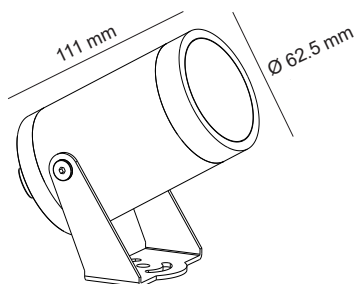

CARACTÉRISTIQUES LUMINEUSES	
IRC mini	80
Ouvertures & Rendement	Optiques 15° et 36° (>85%)
Type de LED	COB 8 - BIN : 3-step MacAdam
CARACTÉRISTIQUES ÉLECTRIQUES	
Puissance	7W
Consommation	7,9W à 24V DC - 8W à 230V AC (PF>90)
Tension	24V DC ou 230V AC
Variation	PWM (24V DC uniquement)
Température de fonctionnement	< 50°C
Câblage	2m HO5-RNF - option câblage sur mesure
CARACTÉRISTIQUES PHYSIQUES	
Finition	Corten (RAL 8014), Noir (RAL 9005), Laiton vieilli brossé
Dimensions (ØxL)	Ø 63 mm x 111 mm
Poids	0,70 kg
IP	Étanche à la poussière et protégé contre les projections d'eau - IP65
IK	Résistance de 5 joules aux chocs - IK08
Matière	Corps: aluminium 6062 / Verre: clair 5 mm, trempé (dépoli en option)
Fixations Optionnelles	Piquets en plastique Corten ou Noir et tiges de réhausse alu Corten ou Noir (p.46)
Casquette anti-éblouissement optionnelle	Longueur 80 mm (à partir du projecteur) - Corten ou Noir
AUTRES CARACTÉRISTIQUES	
Norme EMC	EN IEC 61000-3-2:2019/A1/2021 EN IEC 55015:2019+A11:2020 EN 61547:2023 EN IEC 61000-3-3:2013/A2:2021
Norme LVD	EN IEC 60598-2-5:2015 EN IEC 60598-1: 2021+A1:2022 EN62493:2015+A1:2022
Norme IP	EN IEC 60598-1:2021+A11:2022
Norme IK	EN 62262:2002
Classe énergétique	F ou G selon modèle
GARANTIES & DURÉE DE VIE	
Garantie	3ans (Hors câblerie et verre)
Durées de vie IES LM82-12	L90 B10 (Ta 25°C) / L70 B10 (Ta 50°C)

CASQUETTES, VERRE ET NID D'ABEILLE

Casquette Corten	AE M M CAS
Casquette Noir	AE M N CAS
Casquette Laiton vieilli brossé	AE M L CAS
Verre dépoli	M VD
Nid d'abeille	M NIDA

PIQUETS

Pique D. 43mm Corten	PIC43M
Pique D. 43mm Noir	PIC43N

CÂBLAGE SUR MESURE

HO5 2G 2x1mm ² , le ml	HO521N
HO5 3G 3x0.75mm ² , le ml	HO53G075N

CREALED

Parc d'activités de la Siagne - 6/7, allée François Coli
06210 Mandelieu-la-Napoule - France
infos@crealed.com - www.crealed.com