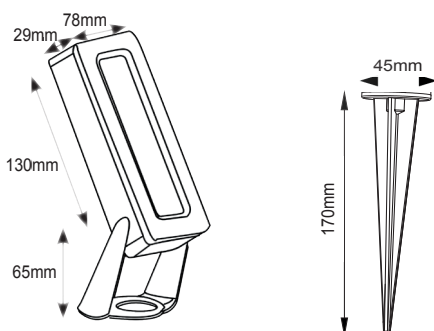

Piquet optionnel de fixation au sol

PIC1 Piquet 170mm de fixation au sol, finition gris alu