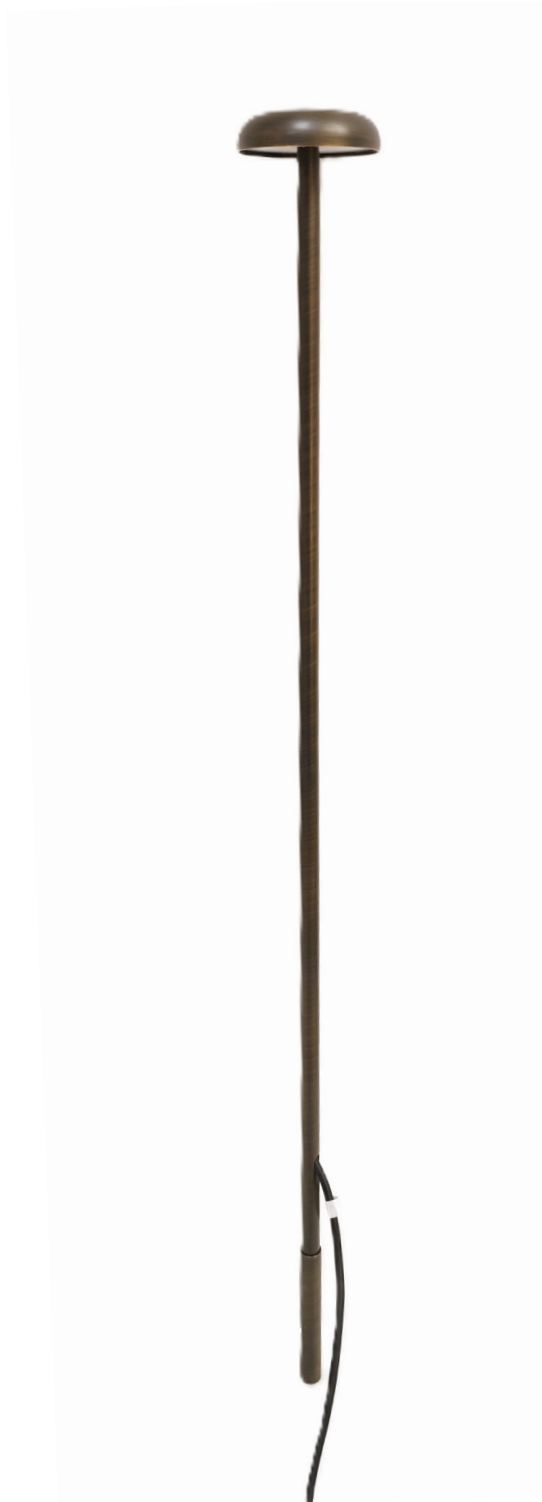

# TIGE DECORATIVE 3.5W - DIAMÈTRE 60MM

## FABRI S

24V DC  
PWM

3.5 W

De 146  
à  
175 lm

IRC>90

360°

IP65

2700 K

3000 K

- Tige de taille moyenne pour l'éclairage des petits sujets ou allées en contre plongée
- Design fin et raffiné
- Basse luminance
- Diffuseur en PMMA
- Fixation sur piquet stable
- Option rallonges en hauteur +20, 30 ou 40cm
- Alimentation en 24V DC variable
- Garantie 3 ans

**CREALED**

Parc d'activités de la Siagne - 6/7, allée François Coli  
06210 Mandelieu-la-Napoule - France  
infos@crealed.com - [www.crealed.com](http://www.crealed.com)

CARACTÉRISTIQUES LUMINEUSES	
IRC Mini	90
Ouverture et rendement	360° (>85%)
Type de Led	CMS - BIN : 3-step MacAdam
CARACTÉRISTIQUES ÉLECTRIQUES	
Puissance	3.5W
Consommation	3.9W à 24V DC
Tension	24V DC
Variation	PWM (24V DC uniquement)
Température de fonctionnement	< 50°C
Câblage	2m SILICONE - sans option câblage sur mesure
CARACTÉRISTIQUES PHYSIQUES	
Finition	Laiton vieilli brossé
Dimensions (ØxL)	Ø 60 mm x 650 mm, hors sol 558mm
Poids	0,20 kg
IP	Étanche à la poussière et protégé contre les projections d'eau - IP65
IK	Résistance de 5 joules aux chocs - IK08
Matière	Corps: aluminium 6062 + plaquage Laiton + thermolaquage / Diffuseur PMMA
Fixations Optionnelles	Piquets alu thermolaqués en Corten
Rallonges Optionnelles	Longueurs +20cm, +30cm ou +40cm - Laiton vieilli brossé
NORMES ET CLASSE ENERGETIQUE	
Norme EMC	EN IEC 61000-3-2:2019/A1:2021 EN IEC 55015:2019+A11:2020 EN 61547:2023 EN IEC 61000-3-3:2013/A2:2021
Norme LVD	EN IEC 60598-2-5:2015 EN IEC 60598-1: 2021+A1:2022 EN62493:2015+A1:2022
Norme IP	EN IEC 60598-1:2021+A11:2022
Norme IK	EN 62262:2002
Classe énergétique	G
GARANTIE & DURÉES DE VIE	
Garantie	3ans (Hors câblerie et diffuseur)
Durées de vie IES LM82-12	L90 B10 (Ta 25°C) / L70 B10 (Ta 50°C)