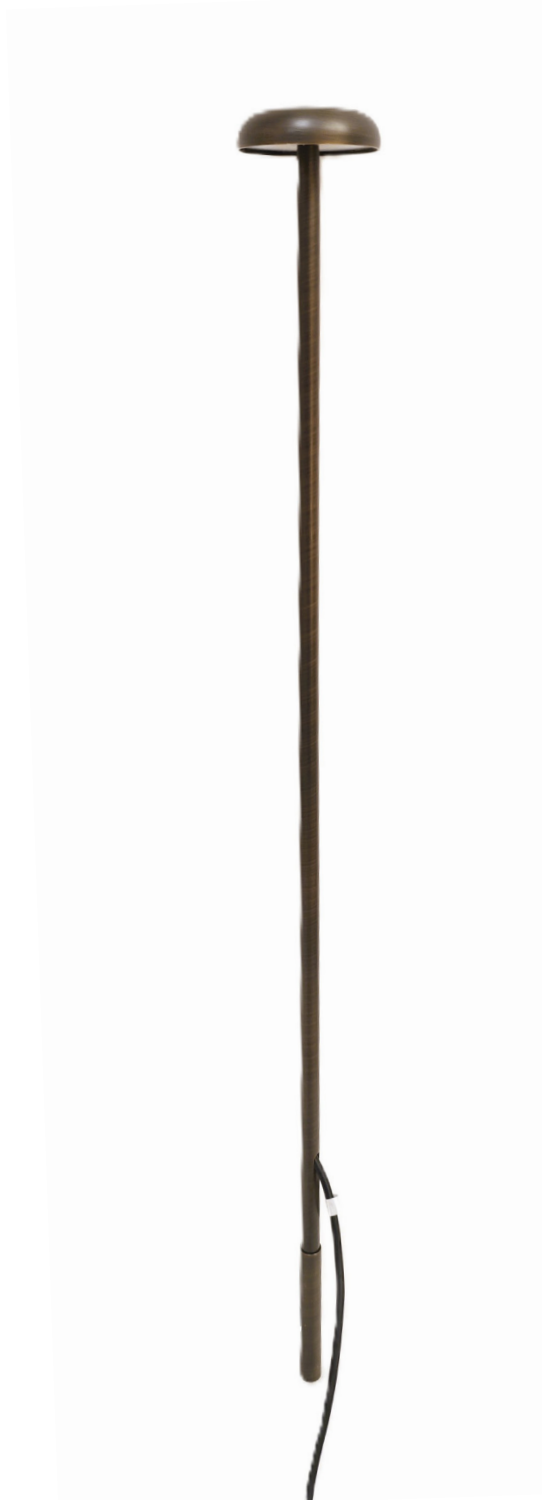

# TIGE DECORATIVE 3.5W - DIAMÈTRE 60MM

## FABRI S

24V DC  
PWM

3.5 W

De 146  
à  
175 lm

IRC>90

360°

IP65

2700 K

3000 K

- Tige de taille moyenne pour l'éclairage des petits sujets ou allées en contre plongée
- Design fin et raffiné
- Basse luminance
- Diffuseur en PMMA
- Fixation sur piquet stable
- Option rallonges en hauteur +20, 30 ou 40cm
- Alimentation en 24V DC variable
- Garantie 3 ans

**CREALED**

Parc d'activités de la Siagne - 6/7, allée François Coli  
06210 Mandelieu-la-Napoule - France  
infos@crealed.com - [www.crealed.com](http://www.crealed.com)

CARACTÉRISTIQUES LUMINEUSES	
IRC Mini	90
Ouverture et rendement	360° (>85%)
Type de Led	CMS - BIN : 3-step MacAdam
CARACTÉRISTIQUES ÉLECTRIQUES	
Puissance	3.5W
Consommation	3.9W à 24V DC
Tension	24V DC
Variation	PWM (24V DC uniquement)
Température de fonctionnement	< 50°C
Câblage	2m SILICONE - sans option câblage sur mesure
CARACTÉRISTIQUES PHYSIQUES	
Finition	Laiton vieilli brossé
Dimensions (ØxL)	Ø 60 mm x 650 mm, hors sol 558mm
Poids	0,20 kg
IP	Étanche à la poussière et protégé contre les projections d'eau - IP65
IK	Résistance de 5 joules aux chocs - IK08
Matière	Corps: aluminium 6062 + plaquage Laiton + thermolaquage / Diffuseur PMMA
Fixations Optionnelles	Piquets alu thermolaqués en Corten
Rallonges Optionnelles	Longueurs +20cm, +30cm ou +40cm - Laiton vieilli brossé
NORMES ET CLASSE ÉNERGETIQUE	
Norme EMC	EN IEC 61000-3-2:2019/A1:2021 EN IEC 55015:2019+A11:2020 EN 61547:2023 EN IEC 61000-3-3:2013/A2:2021
Norme LVD	EN IEC 60598-2-5:2015 EN IEC 60598-1: 2021+A1:2022 EN62493:2015+A1:2022
Norme IP	EN IEC 60598-1:2021+A11:2022
Norme IK	EN 62262:2002
Classe énergétique	G
GARANTIE & DURÉES DE VIE	
Garantie	3ans (Hors câblerie et diffuseur)
Durées de vie IES LM82-12	L90 B10 (Ta 25°C) / L70 B10 (Ta 50°C)