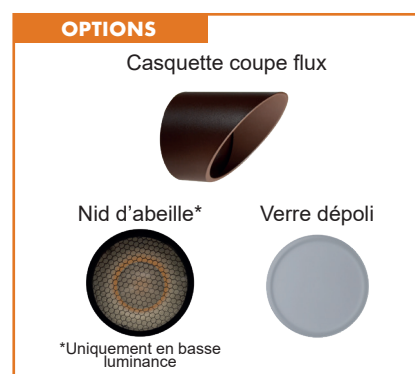

PERFORMANCES LUMINEUSES OPTIQUE BASSE LUMINANCE			
Couleur (K)	2700K	3000K	4000K
Flux mini (sans nid d'abeille)	970 lm	1000 lm	1070 lm
Efficacité mini (sans nid d'abeille)	78 lm/W	80 lm/W	85 lm/W
Flux mini (avec nid d'abeille)	727 lm	750 lm	802 lm
Efficacité mini (avec nid d'abeille)	58 lm/W	60 lm/W	64 lm/W

RÉFÉRENCES PROJECTEURS AVEC OPTIQUE BASSE LUMINANCE					
Corten 8014			Noir 9005		
	230V AC	24V DC	230V AC	24V DC	
2700K	15°	AE ML M 2700 15 B C	AE ML M 2700 15 B	AE ML N 2700 15 B C	AE ML N 2700 15 B
	36°	AE ML M 2700 36 B C	AE ML M 2700 36 B	AE ML N 2700 36 B C	AE ML N 2700 36 B
	50°	AE ML M 2700 50 B C	AE ML M 2700 50 B	AE ML N 2700 50 B C	AE ML N 2700 50 B
3000K	15°	AE ML M 3000 15 B C	AE ML M 3000 15 B	AE ML N 3000 15 B C	AE ML N 3000 15 B
	36°	AE ML M 3000 36 B C	AE ML M 3000 36 B	AE ML N 3000 36 B C	AE ML N 3000 36 B
	50°	AE ML M 3000 50 B C	AE ML M 3000 50 B	AE ML N 3000 50 B C	AE ML N 3000 50 B
4000K	15°	AE ML M 4000 15 B C	AE ML M 4000 15 B	AE ML N 4000 15 B C	AE ML N 4000 15 B
	36°	AE ML M 4000 36 B C	AE ML M 4000 36 B	AE ML N 4000 36 B C	AE ML N 4000 36 B
	50°	AE ML M 4000 50 B C	AE ML M 4000 50 B	AE ML N 4000 50 B C	AE ML N 4000 50 B

CASQUETTES, VERRE ET NID D'ABEILLE	
Casquette Corten	AE ML M CAS
Casquette Noir	AE ML N CAS
Verre dépoli	MLVD
Nid d'abeille	MLNIDA

CÂBLAGE SUR MESURE	
HO5 2G 2x1mm², 1e ml	HO521N
HO5 3G 3x0.75mm², 1e ml	HO53G075N