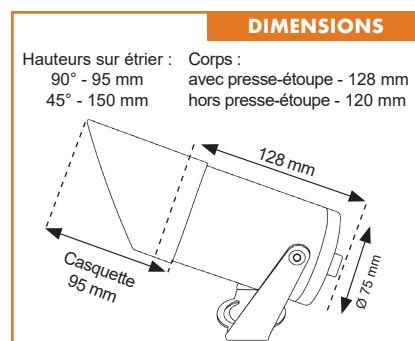

PERFORMANCES LUMINEUSES OPTIQUE BASSE LUMINANCE			
Couleur (K)	2700K	3000K	4000K
Flux mini (sans nid d'abeille)	970 lm	1000 lm	1070 lm
Efficacité mini (sans nid d'abeille)	78 lm/W	80 lm/W	85 lm/W
Flux mini (avec nid d'abeille)	727 lm	750 lm	802 lm
Efficacité mini (avec nid d'abeille)	58 lm/W	60 lm/W	64 lm/W

RÉFÉRENCES PROJECTEURS AVEC OPTIQUE BASSE LUMINANCE					
Corten 8014			Noir 9005		
	230V AC	24V DC	230V AC	24V DC	
2700K	15°	AE ML M 2700 15 B C	AE ML M 2700 15 B	AE ML N 2700 15 B C	AE ML N 2700 15 B
	36°	AE ML M 2700 36 B C	AE ML M 2700 36 B	AE ML N 2700 36 B C	AE ML N 2700 36 B
	50°	AE ML M 2700 50 B C	AE ML M 2700 50 B	AE ML N 2700 50 B C	AE ML N 2700 50 B
3000K	15°	AE ML M 3000 15 B C	AE ML M 3000 15 B	AE ML N 3000 15 B C	AE ML N 3000 15 B
	36°	AE ML M 3000 36 B C	AE ML M 3000 36 B	AE ML N 3000 36 B C	AE ML N 3000 36 B
	50°	AE ML M 3000 50 B C	AE ML M 3000 50 B	AE ML N 3000 50 B C	AE ML N 3000 50 B
4000K	15°	AE ML M 4000 15 B C	AE ML M 4000 15 B	AE ML N 4000 15 B C	AE ML N 4000 15 B
	36°	AE ML M 4000 36 B C	AE ML M 4000 36 B	AE ML N 4000 36 B C	AE ML N 4000 36 B
	50°	AE ML M 4000 50 B C	AE ML M 4000 50 B	AE ML N 4000 50 B C	AE ML N 4000 50 B

CASQUETTES, VERRE ET NID D'ABEILLE	
Casquette Corten	AE ML M CAS
Casquette Noir	AE ML N CAS
Verre dépoli	MLVD
Nid d'abeille	MLNIDA

CÂBLAGE SUR MESURE	
HO5 2G 2x1mm², 1e ml	HO521N
HO5 3G 3x0.75mm², 1e ml	HO53G075N